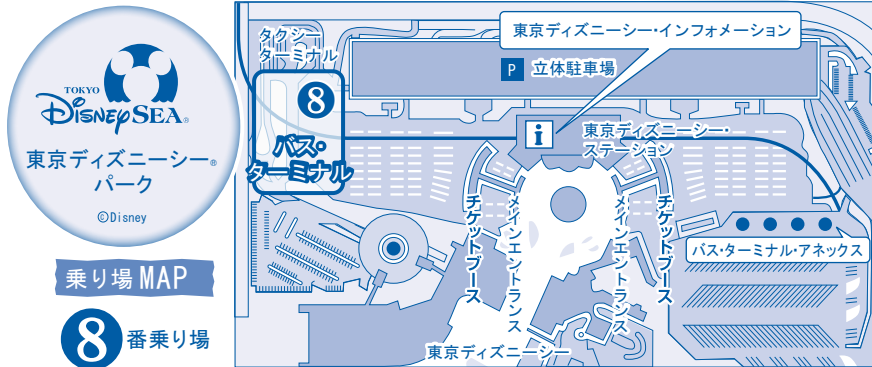

- 乗車場所 ホテル正面玄関
- 所要時間 約15分~20分

【始発バス時刻】

開園時間	ホテル発
8:00	6:40
8:30	6:40
9:00	7:20
9:30	7:20
10:00	8:00

【最終バス時刻】

閉園時間	ホテル発
19:00	19:40
20:00	20:40
21:00	21:40
22:00	21:40

※パークの運営時間により始発・最終バスの発車時刻が変わります。

乗り場 MAP

8 番乗り場

東京ディズニーシー発

6	52					
7	02	12	22	32	42	52
8	02	12	22	32	42	52
9	02	12	22	32	42	52
10	02	12	27	42	57	
11	12	42				
12	12	42				
13	42					
14	42					
15	12	32	52			
16	12	32	52			
17	12	32	52			
18	12	32	52			
19	12	32	52			
20	02	12	22	32	42	52
21	02	12	22	32	42	52
22	02	12	22	32	42	52
23	02					

- 乗車場所 ⑧番乗り場
- 所要時間 約15分~20分

【始発バス時刻】

開園時間	東京ディズニーシー発
8:00	6:52
8:30	6:52
9:00	7:32
9:30	7:32
10:00	8:12

【最終バス時刻】

閉園時間	東京ディズニーシー発
19:00	20:22
20:00	21:02
21:00	22:02
22:00	23:02

※パークの運営時間により始発・最終バスの発車時刻が変わります。

- 乗車場所 ⑪番乗り場
- 所要時間 約15分~20分

【始発バス時刻】

開園時間	東京ディズニーランド発
8:00	7:00
8:30	7:00
9:00	7:40
9:30	7:40
10:00	8:20

【最終バス時刻】

閉園時間	東京ディズニーランド発
19:00	20:30
20:00	21:10
21:00	22:10
22:00	23:10

※パークの運営時間により始発・最終バスの発車時刻が変わります。