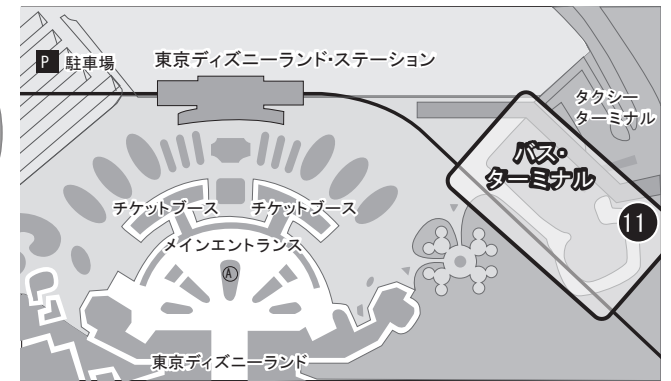

8 番乗り場

東京ディズニーシー発

6	52					
7	02	12	22	32	42	52
8	02	12	22	32	42	52
9	02	12	22	32	42	52
10	02	12	27	42	57	
11	12	42				
12	12	42				
13	42					
14	42					
15	12	32	52			
16	12	32	52			
17	12	32	52			
18	12	32	52			
19	12	32	52			
20	02	12	22	32	42	52
21	02	12	22	32	42	52
22	02	12	22	32	42	52
23	02					

- 乗車場所 ⑧番乗り場
- 所要時間 約15分~20分

【始発バス時刻】

開園時間	東京ディズニーシー発
8:00	6:52
8:30	6:52
9:00	7:32
9:30	7:32
10:00	8:12

【最終バス時刻】

閉園時間	東京ディズニーシー発
19:00	20:22
20:00	21:02
21:00	22:02
22:00	23:02

※パークの運営時間により始発・最終バスの発車時刻が変わります。

乗り場 MAP

11 番乗り場

※バスターミナル改修工事後、乗り場が変更となります。(2017年6月末頃予定)

東京ディズニーランド発

7	00	10	20	30	40	50
8	00	10	20	30	40	50
9	00	10	20	30	40	50
10	00	10	20	35	50	
11	05	20	50			
12	20	50				
13	50					
14	50					
15	20	40				
16	00	20	40			
17	00	20	40			
18	00	20	40			
19	00	20	40			
20	00	10	20	30	40	50
21	00	10	20	30	40	52
22	00	10	20	30	40	52
23	00	10				