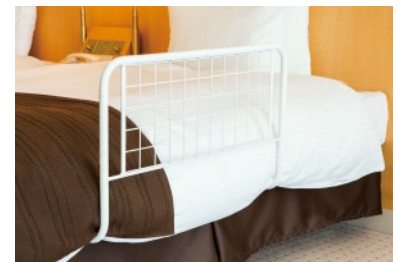

貸出備品のご案内

～ご利用の際は「客室係」までお電話ください～

★お子様3点セット★

- ① ナイトウェア (130cm・150cm)
※12/13より110cmもご利用いただけます。
 - ② お子様用スリッパ
 - ③ お子様用ハブラシ (ピンク・ブルー・イエロー)
- 単品でのお貸し出しも可能です。
 - フェイスタオル・バスタオルの追加も承ります。

補助便座

おねしょパッド

お風呂マット・湯温計・ベビーソープ

おむつバケツ

ベビーベッド・ベビー布団

ベッドガード

■生活用品

- ・ ナイトウェア (LL サイズ)
- ・ 爪切り
- ・ 体温計
- ・ 体重計
- ・ まくら (低反発 / そばがら / ウォッシュャブル)
- ・ 毛布 (ウール / アクリル)
- ・ 介助用風呂イス
- ・ バスボード
- ・ アイスノン
- ・ ワインクーラー
- ・ ワインオープナー
- ・ 栓抜き

■電化製品

- ・ 延長コード
- ・ 三つ又コンセント
- ・ 2ピン / 3ピンアダプター
- ・ 電気スタンド
- ・ カールドライヤー
- ・ ズボンプレスサー
- ・ アイロン / アイロン台
(1時間以内のご利用となります)
- ・ 送風機
- ・ DVD プレイヤー