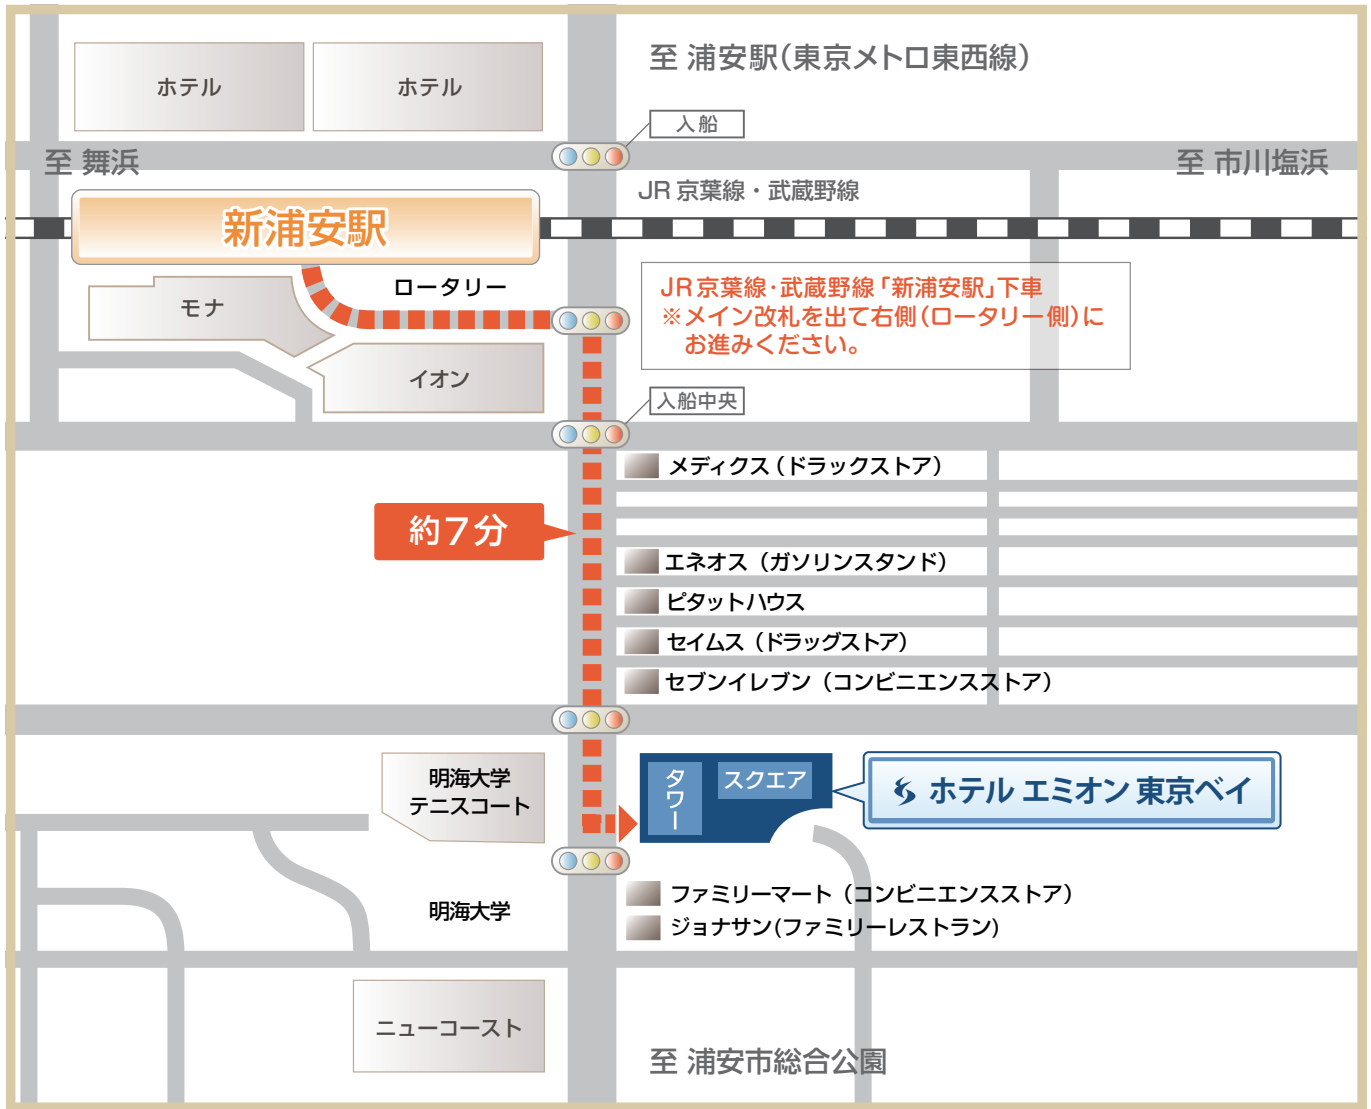

ホテル エミオン 東京ベイへ 新浦安駅からのアクセスマップ

ホテル外観

JR 京葉線・武蔵野線「新浦安」駅下車

※メイン改札を出て右側(ロータリー側)にお進みください。

※スクエア館へお越しの際も、

タワー館 ウォークインエントランスよりお入りください。

 HOTEL *Emion* TOKYO BAY

〒279-0013 千葉県浦安市日の出1-1-1