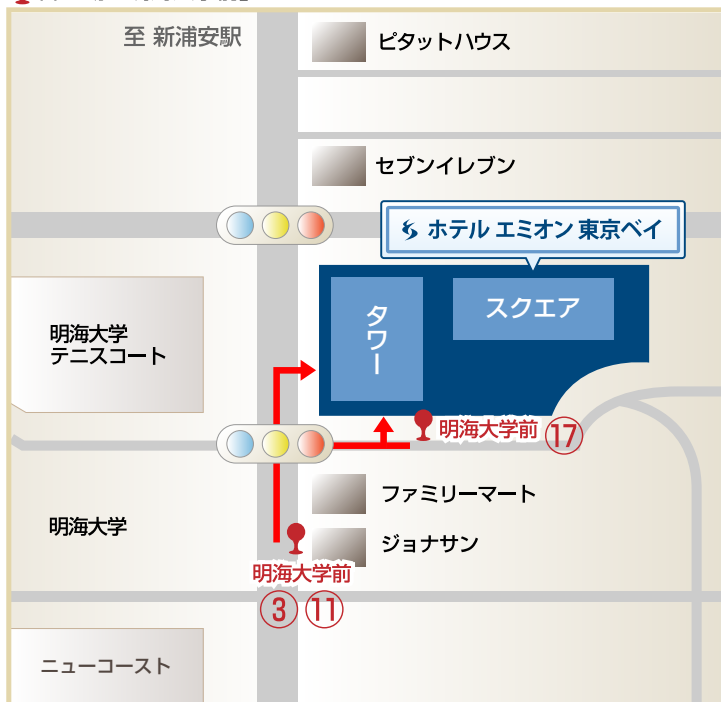

新浦安駅からの路線バス(有料)のご案内

乗り場「新浦安駅」

降り場「明海大学前」

※各系統のバスともに、停留所「明海大学前」にて下車。

※同じ停留所に異なる系統・行き先のバスが停まりますので、系統・行き先をご確認の上、ご乗車ください。

※上記路線の他にも「明海大学前」を経由する路線バスは運行しております。