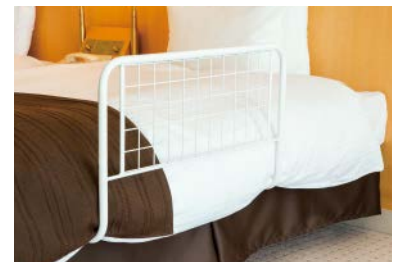

貸出備品のご案内

～ご利用の際は「客室係」までお電話ください～

★お子様 3 点セット★

- ①ナイトウェア (110cm・130cm・150cm)
 - ②お子様用スリッパ
 - ③お子様用歯ブラシ (ピンク・ブルー・イエロー)
- 単品でのお貸し出しも可能です。
 - フェイスタオル・バスタオルの追加も承ります。

補助便座

おねしょパッド

お風呂マット・湯温計・ベビーソープ

おむつバケツ

ベビーベッド・ベビー布団

ベッドガード

■生活用品

- ・ ナイトウェア (LL サイズ)
- ・ スリッパ (LL サイズ)
- ・ 爪切り
- ・ 体温計
- ・ 体重計
- ・ まくら (低反発 / そばがら)
- ・ 毛布 (ウール / アクリル)
- ・ 介助用風呂イス
- ・ トイレ用手すり
- ・ バスボード
- ・ 肘付き高座椅子
- ・ アイスノン
- ・ ワインクーラー
- ・ ワインオープナー
- ・ 栓抜き