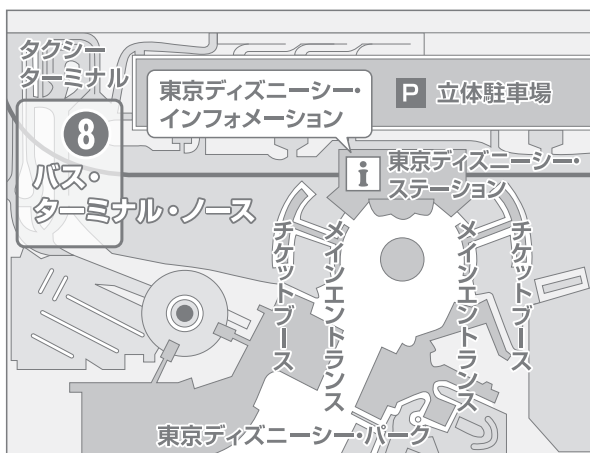

ご宿泊者様専用

ご利用されるお日にちによって、運行ダイヤが異なります。
お間違いのないようご注意ください。

※道路渋滞等により、運行ルートを変更する場合があります。

東京ディズニーリゾート バス乗り場

東京ディズニーシーバス乗り場

東京ディズニーランドバス乗り場

ホテル発
(エミオンタワー玄関前)

東京ディズニーシー 発
ホテル行き⑧番乗り場

東京ディズニーランド 発
ホテル行き⑥番乗り場

時	分					
7	10	20	30	40	50	
8	00	10	20	30	40	50
9	00	10	20	30	40	50
10	00	10	20	40		
11	00	15	30	50		
12	00	20	40			
13	00	30				
14	00	30				
15	00	20	40			
16	00	20	40			
17	00	20	40			
18	00	20	40			
19	00	20				
20	00					