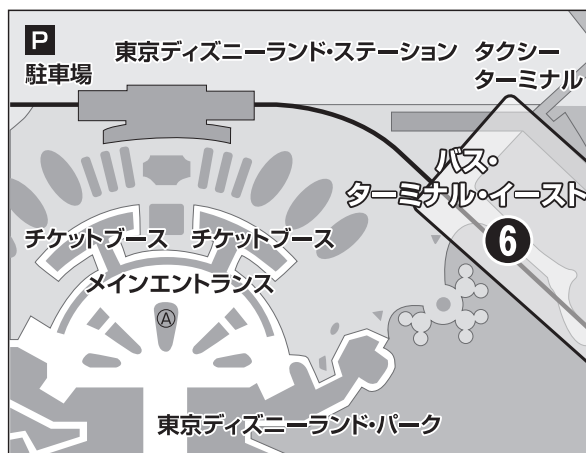

ご宿泊者様専用

ご利用されるお日にちによって、運行ダイヤが異なります。
お間違いのないようご注意ください。

※道路渋滞等により、運行ルートを変更する場合があります。

東京ディズニーリゾート バス乗り場

東京ディズニーシーバス乗り場

東京ディズニーランドバス乗り場

ホテル発
(エミオンタワー玄関前)

東京ディズニーシー 発
ホテル行き⑧番乗り場

東京ディズニーランド 発
ホテル行き⑥番乗り場

時	分					
7	10	20	30	40	50	
8	00	10	20	30	40	50
9	00	10	20	30	40	50
10	00	10	20	40		
11	00	15	30	50		
12	00	20	40			
13	00	30				
14	00	30				
15	00	20	40			
16	00	20	40			
17	00	20	40			
18	00	20	40			
19	00	20				
20	00					