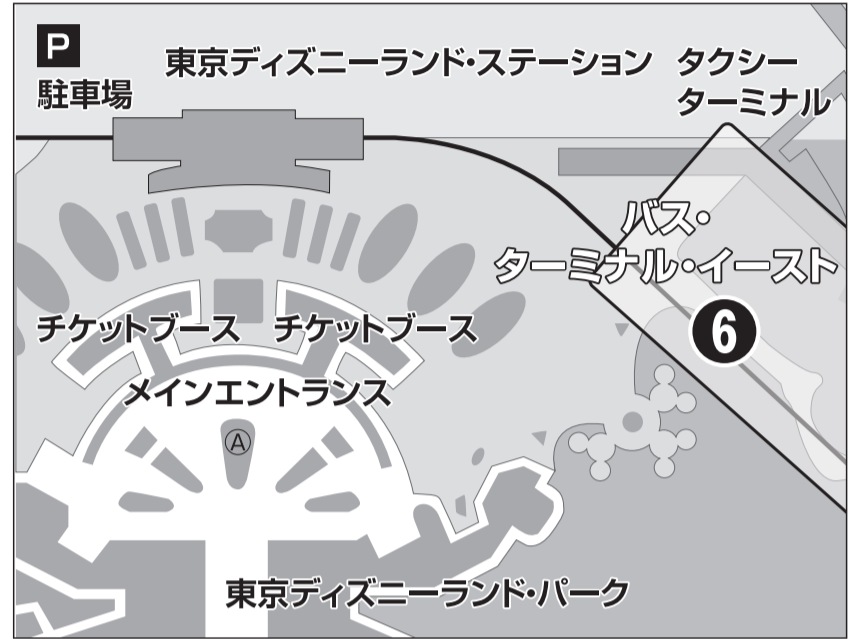

東京ディズニーリゾート®・パートナーホテル・シャトル
ホテル エミオン 東京ベイ 運行ダイヤ

ご宿泊者様専用

東京ディズニーリゾート バス乗り場

東京ディズニーシーバス乗り場

東京ディズニーランドバス乗り場

基本 運行ルート

- <黒字> ホテル(エミオンスクエア→タワー) →東京ディズニーシー®→東京ディズニーランド®
- <赤字> ホテル(エミオンタワー→スクエア) →東京ディズニーシー®→東京ディズニーランド®
- <△> ホテル(エミオンタワー)→東京ディズニーシー®→東京ディズニーランド®
- <○> 東京ディズニーシー® →ホテル(エミオンタワーで降車)
- <□> 東京ディズニーランド® →ホテル(エミオンタワーで降車)

エミオンスクエア発

時	分							
6	40	53						
7	00	11	16	27	32	43	48	59
8	04	15	20	31	36	47	52	
9	03	08	19	24	35	40	51	56
10	00	10	20	30	40	50		
11	00	20	40					
12	00	15	30	45				
13	00	30	57					
14	17	37	57					
15	17	37	57					
16	17	37	57					
17	17	37	57					
18	17	37	57					
19	17							

エミオンタワー発

時	分							
6	43	50						
7	03	08	19	24	35	40	51	56
8	07	12	23	28	39	44	55	
9	00	11	16	27	32	43	48	59
10	03	13	23	33	43	53		
11	03	23	43					
12	03	18	33	48				
13	03	33						
14	00	20	40					
15	00	20	40					
16	00	20	40					
17	00	20	40					
18	00	20	40					
19	00	20	△40					

東京ディズニーシー発
ホテル行き⑧番乗り場

時	分							
6	55							
7	05	15	23	31	39	47	55	
8	03	11	19	27	35	43	51	59
9	07	15	23	31	39	47	55	
10	03	11	15	25	37	45	55	
11	07	15	35	55				
12	15	32	45					
13	00	15	45					
14	12	32	52					
15	12	32	52					
16	12	32	52					
17	12	32	52					
18	12	22	32	42	52			
19	02	12	22	32	42	52		
20	03	18	33	48				
21	03	18	33	48				
22	03	18						