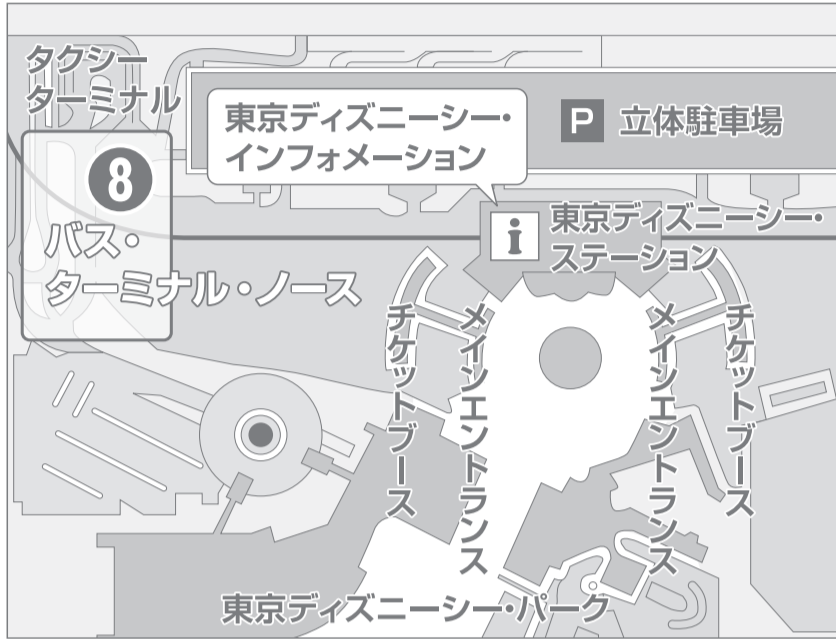

東京ディズニーリゾート®・パートナーホテル・シャトル
ホテル エミオン 東京ベイ 運行ダイヤ

ご宿泊者様専用

東京ディズニーリゾート バス乗り場

東京ディズニーシーバス乗り場

東京ディズニーランドバス乗り場

基本 運行ルート

- <黒字> ホテル(エミオンスクエア→タワー) →東京ディズニーシー®→東京ディズニーランド®
- <赤字> ホテル(エミオンタワー→スクエア) →東京ディズニーシー®→東京ディズニーランド®
- <△> ホテル(エミオンタワー)→東京ディズニーシー®→東京ディズニーランド®
- <○> 東京ディズニーシー® →ホテル(エミオンタワーで降車)
- <□> 東京ディズニーランド® →ホテル(エミオンタワーで降車)

エミオンスクエア発

時	分							
6	40	53						
7	00	11	16	27	32	43	48	59
8	04	15	20	31	36	47	52	
9	03	08	19	24	35	40	51	56
10	00	10	20	30	40	50		
11	00	20	40					
12	00	15	30	45				
13	00	30	57					
14	17	37	57					
15	17	37	57					
16	17	37	57					
17	17	37	57					
18	17	37	57					
19	17							