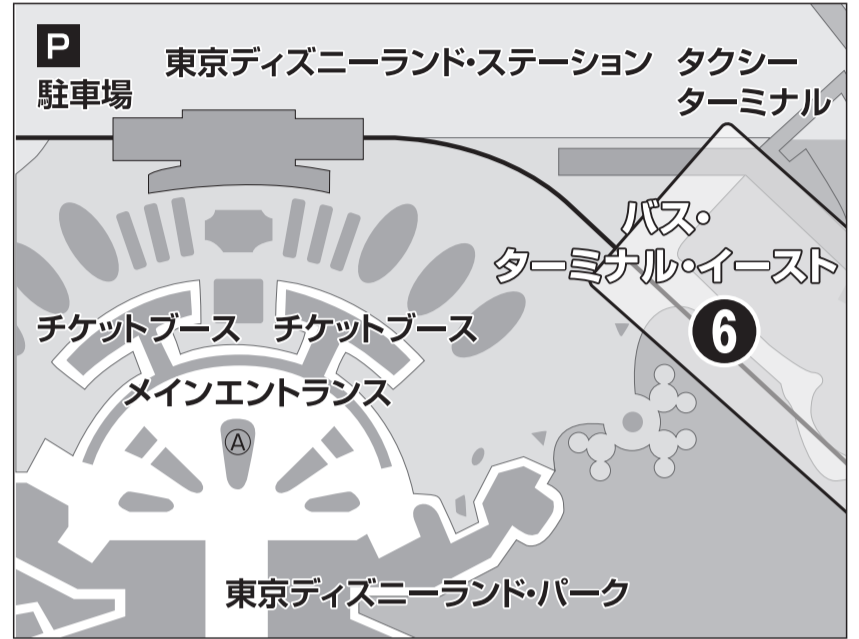

東京ディズニーリゾート®・パートナーホテル・シャトル
ホテル エミオン 東京ベイ 運行ダイヤ

ご宿泊者様専用

東京ディズニーリゾート バス乗り場

東京ディズニーシーバス乗り場

東京ディズニーランドバス乗り場

基本運行ルート

- <黒字> ホテル(エミオンスクエア→タワー) →東京ディズニーシー®→東京ディズニーランド®
- <赤字> ホテル(エミオンタワー→スクエア) →東京ディズニーシー®→東京ディズニーランド®
- <△> ホテル(エミオンタワー)→東京ディズニーシー®→東京ディズニーランド®
- <○> 東京ディズニーシー® →ホテル(エミオンタワーで降車)
- <□> 東京ディズニーランド® →ホテル(エミオンタワーで降車)

エミオンスクエア発

| 時 | 分 | | | | | | | |
|----|----|----|----|----|----|----|----|----|
| 6 | 40 | 53 | | | | | | |
| 7 | 00 | 11 | 16 | 27 | 32 | 43 | 48 | 59 |
| 8 | 04 | 15 | 20 | 31 | 36 | 47 | 52 | |
| 9 | 03 | 08 | 19 | 24 | 35 | 40 | 51 | 56 |
| 10 | 00 | 10 | 20 | 30 | 40 | 50 | | |
| 11 | 00 | 20 | 40 | | | | | |
| 12 | 00 | 15 | 30 | 45 | | | | |
| 13 | 00 | 30 | 57 | | | | | |
| 14 | 17 | 37 | 57 | | | | | |
| 15 | 17 | 37 | 57 | | | | | |
| 16 | 17 | 37 | 57 | | | | | |
| 17 | 17 | 37 | 57 | | | | | |
| 18 | 17 | 37 | 57 | | | | | |
| 19 | 17 | | | | | | | |

エミオンタワー発

| 時 | 分 | | | | | | | |
|----|----|----|-----|----|----|----|----|----|
| 6 | 43 | 50 | | | | | | |
| 7 | 03 | 08 | 19 | 24 | 35 | 40 | 51 | 56 |
| 8 | 07 | 12 | 23 | 28 | 39 | 44 | 55 | |
| 9 | 00 | 11 | 16 | 27 | 32 | 43 | 48 | 59 |
| 10 | 03 | 13 | 23 | 33 | 43 | 53 | | |
| 11 | 03 | 23 | 43 | | | | | |
| 12 | 03 | 18 | 33 | 48 | | | | |
| 13 | 03 | 33 | | | | | | |
| 14 | 00 | 20 | 40 | | | | | |
| 15 | 00 | 20 | 40 | | | | | |
| 16 | 00 | 20 | 40 | | | | | |
| 17 | 00 | 20 | 40 | | | | | |
| 18 | 00 | 20 | 40 | | | | | |
| 19 | 00 | 20 | △40 | | | | | |