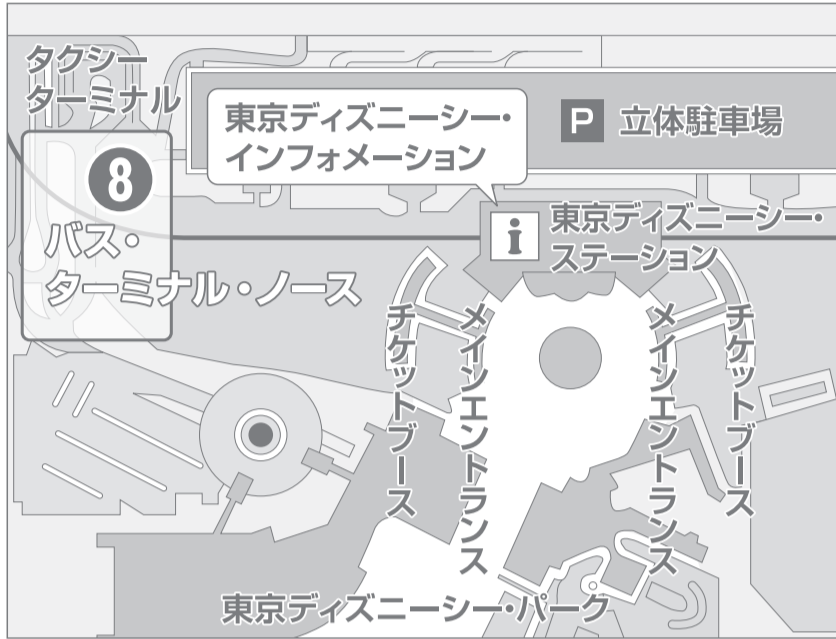

東京ディズニーリゾート®・パートナーホテル・シャトル
ホテル エミオン 東京ベイ 運行ダイヤ

ご宿泊者様専用

東京ディズニーリゾート バス乗り場

東京ディズニーシーバス乗り場

東京ディズニーランドバス乗り場

基本運行ルート

- <黒字> ホテル(エミオンスクエア→タワー) →東京ディズニーシー®→東京ディズニーランド®
- <赤字> ホテル(エミオンタワー→スクエア) →東京ディズニーシー®→東京ディズニーランド®
- <△> ホテル(エミオンタワー)→東京ディズニーシー®→東京ディズニーランド®
- <○> 東京ディズニーシー® →ホテル(エミオンタワーで降車)
- <□> 東京ディズニーランド® →ホテル(エミオンタワーで降車)

エミオンスクエア発

| 時 | 分 | | | | | | | |
|----|----|----|----|----|----|----|----|----|
| 6 | 40 | 53 | | | | | | |
| 7 | 00 | 11 | 16 | 27 | 32 | 43 | 48 | 59 |
| 8 | 04 | 15 | 20 | 31 | 36 | 47 | 52 | |
| 9 | 03 | 08 | 19 | 24 | 35 | 40 | 51 | 56 |
| 10 | 00 | 10 | 20 | 30 | 40 | 50 | | |
| 11 | 00 | 20 | 40 | | | | | |
| 12 | 00 | 15 | 30 | 45 | | | | |
| 13 | 00 | 30 | 57 | | | | | |
| 14 | 17 | 37 | 57 | | | | | |
| 15 | 17 | 37 | 57 | | | | | |
| 16 | 17 | 37 | 57 | | | | | |
| 17 | 17 | 37 | 57 | | | | | |
| 18 | 17 | 37 | 57 | | | | | |
| 19 | 17 | | | | | | | |

エミオンタワー発

| 時 | 分 | | | | | | | |
|----|----|----|-----|----|----|----|----|----|
| 6 | 43 | 50 | | | | | | |
| 7 | 03 | 08 | 19 | 24 | 35 | 40 | 51 | 56 |
| 8 | 07 | 12 | 23 | 28 | 39 | 44 | 55 | |
| 9 | 00 | 11 | 16 | 27 | 32 | 43 | 48 | 59 |
| 10 | 03 | 13 | 23 | 33 | 43 | 53 | | |
| 11 | 03 | 23 | 43 | | | | | |
| 12 | 03 | 18 | 33 | 48 | | | | |
| 13 | 03 | 33 | | | | | | |
| 14 | 00 | 20 | 40 | | | | | |
| 15 | 00 | 20 | 40 | | | | | |
| 16 | 00 | 20 | 40 | | | | | |
| 17 | 00 | 20 | 40 | | | | | |
| 18 | 00 | 20 | 40 | | | | | |
| 19 | 00 | 20 | △40 | | | | | |